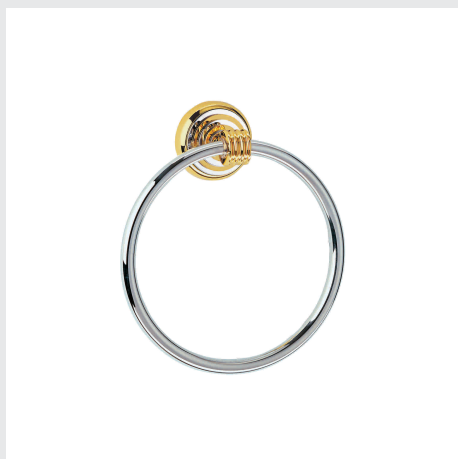

0142 Toalheiro de argola

Toallero anilla
Porte serviette anneau
Towel ring
Handtuchring