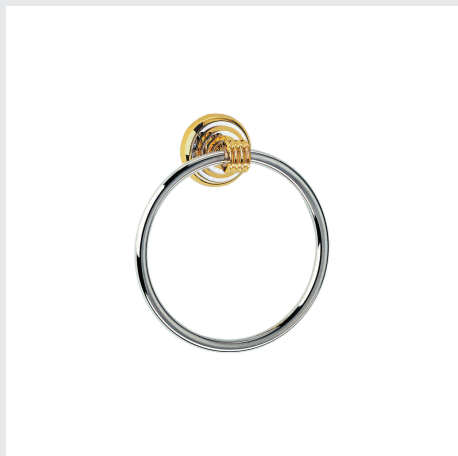

Barra giratoria
 Porte serviette mobile
 Swing towel rail
 Badetuchhalter schwenkbar

0151

0146030/0146045/0146060/0146080 Toalheiro

Barra toallero
 Porte serviette
 Towel rail
 Badetuchhalter

0146030/0146045/0146060/0146080

0145045/0145060 Toalheiro

Barra toallero
 Porte serviette double
 Towel rail
 Badetuchhalter

0145045/0145060

POMBO™ | design

riviera

0141 Toalheiro de argola

Toallero anilla
Porte serviette anneau
Towel ring
Handtuchring