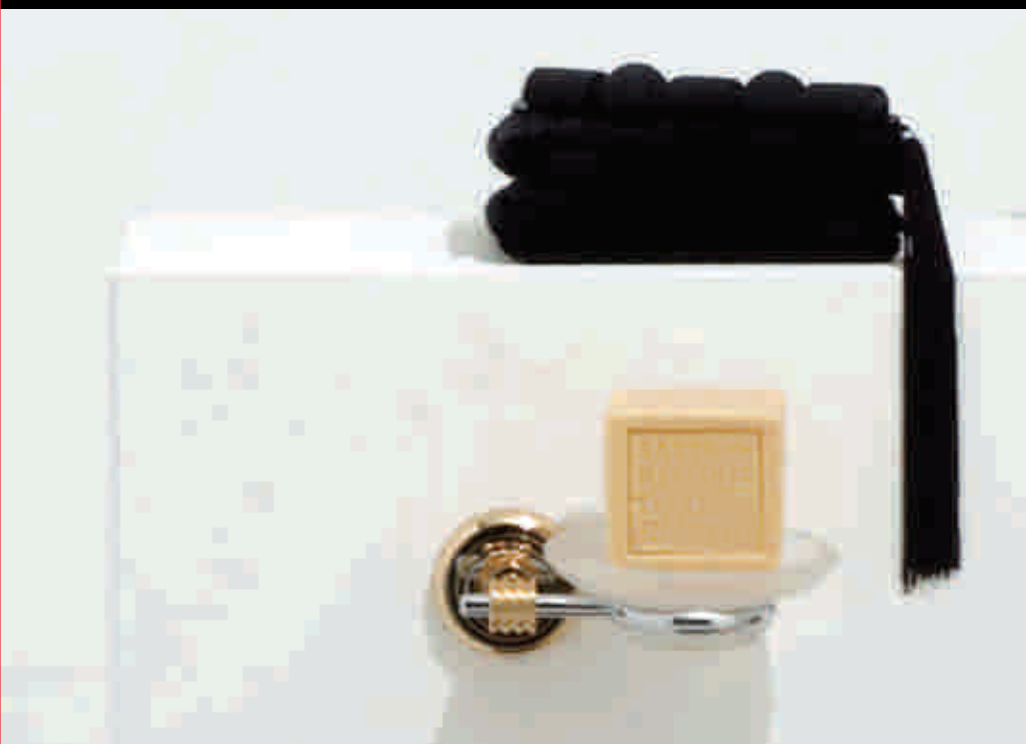

POMBO™ | design