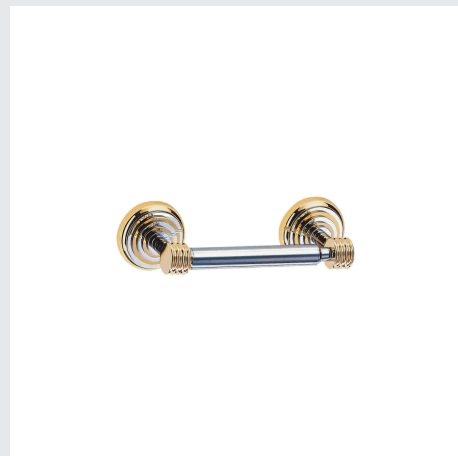

0221 Porta rolos

Portarollos
Porte rouleau avec rotolo
Toilet paper holder
Papierhalter