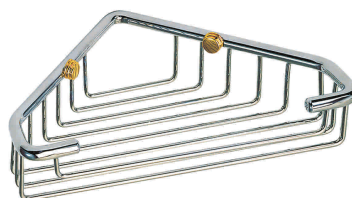

Portaescobillas
Pot balai à poser
WC brush holder
Toilettenbürstengarniture

0667

0265

0265 Porta piaçabas

Portaescobillas
Pot balai mural
WC brush holder
Toilettenbürstengarniture

0334

0334 Esponjeira de canto

Jabonera angular
Porte savon d'angle
Corner soap sponge basket
Eckenseifenablage

0434

0434 Esponjeira de canto

Jabonera angular
Porte flacon d'angle
Corner soap sponge basket
Eckenseifenablage

0190

0190 Espelho