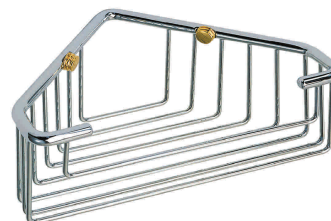

Portaescobillas
Pot balai à poser
WC brush holder
Toilettenbürstengarniture

0667

0265

0265 Porta piaçabas

Portaescobillas
Pot balai mural
WC brush holder
Toilettenbürstengarniture

0334

0334 Esponjeira de canto

Jabonera angular
Porte savon d'angle
Corner soap sponge basket
Eckenseifenablage

0434

0434 Esponjeira de canto

Jabonera angular
Porte flacon d'angle
Corner soap sponge basket
Eckenseifenablage

0190

0190 Espelho